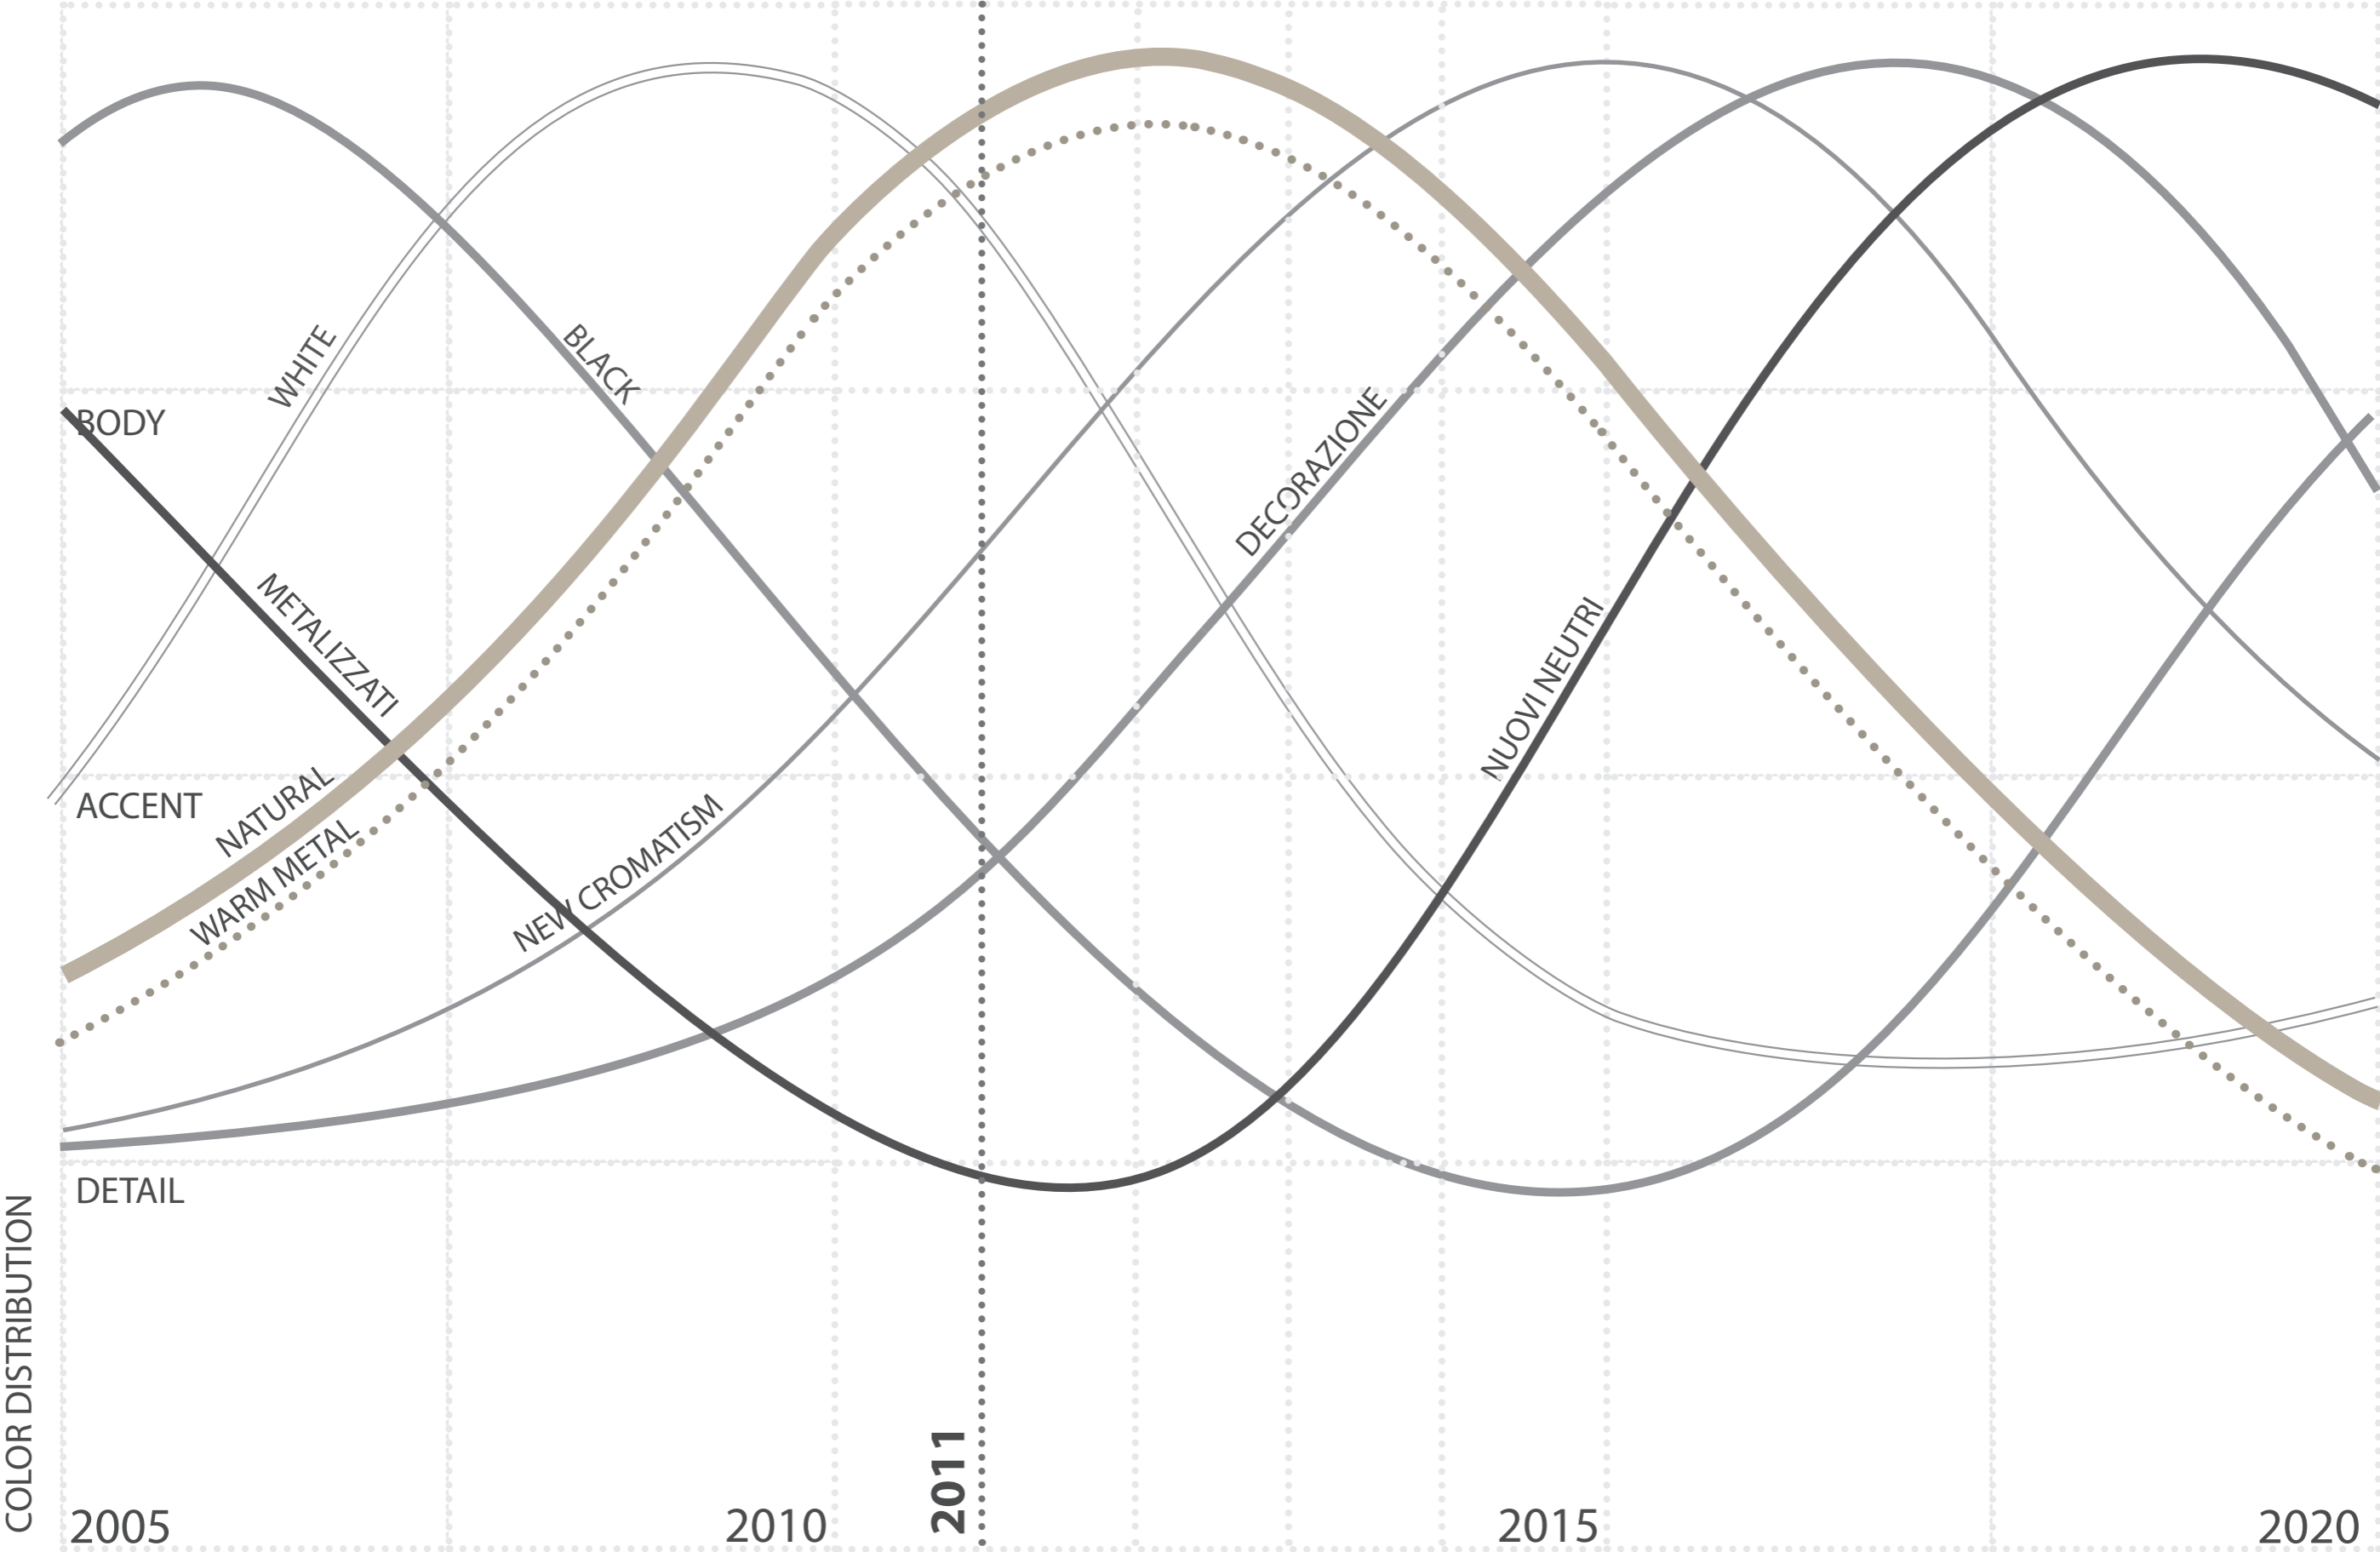

# POSIZIONAMENTO LEGNI\_CODIFICA MUNSELL

# POSIZIONAMENTO \_ Matrice Colori Compatta

9,5														
9														
8														
7														
6														
5														
4														
3														
2														
	NEUTRAL	NATURAL	RED PURPLE	RED	ORANGE	ORANGE YELLOW	YELLOW	COLD YELLOW	YELLOW GREEN	GREEN	BLUE GREEN	BLUE	PURPLE BLU	PURPLE

## TIMELINE E COLOR CARDS PER PROGRAMMARE GLI AGGIORNAMENTI DEI COLORI E LE FINITURE

# TIMELINE DEL COLORE