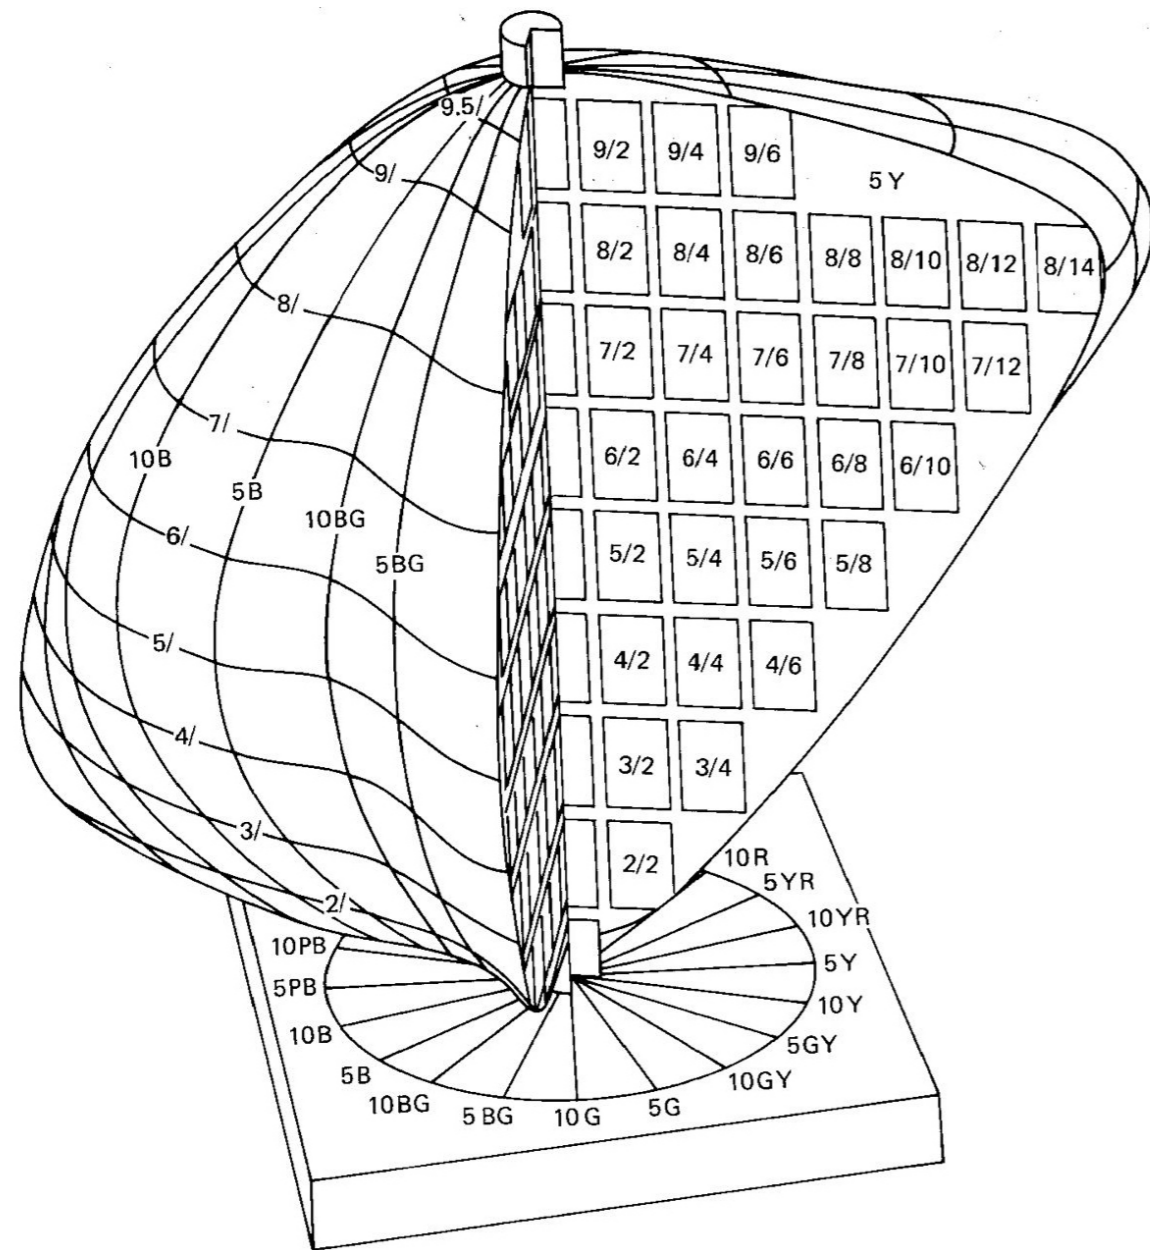

MUNSELL _ SOLIDO DEL COLORE