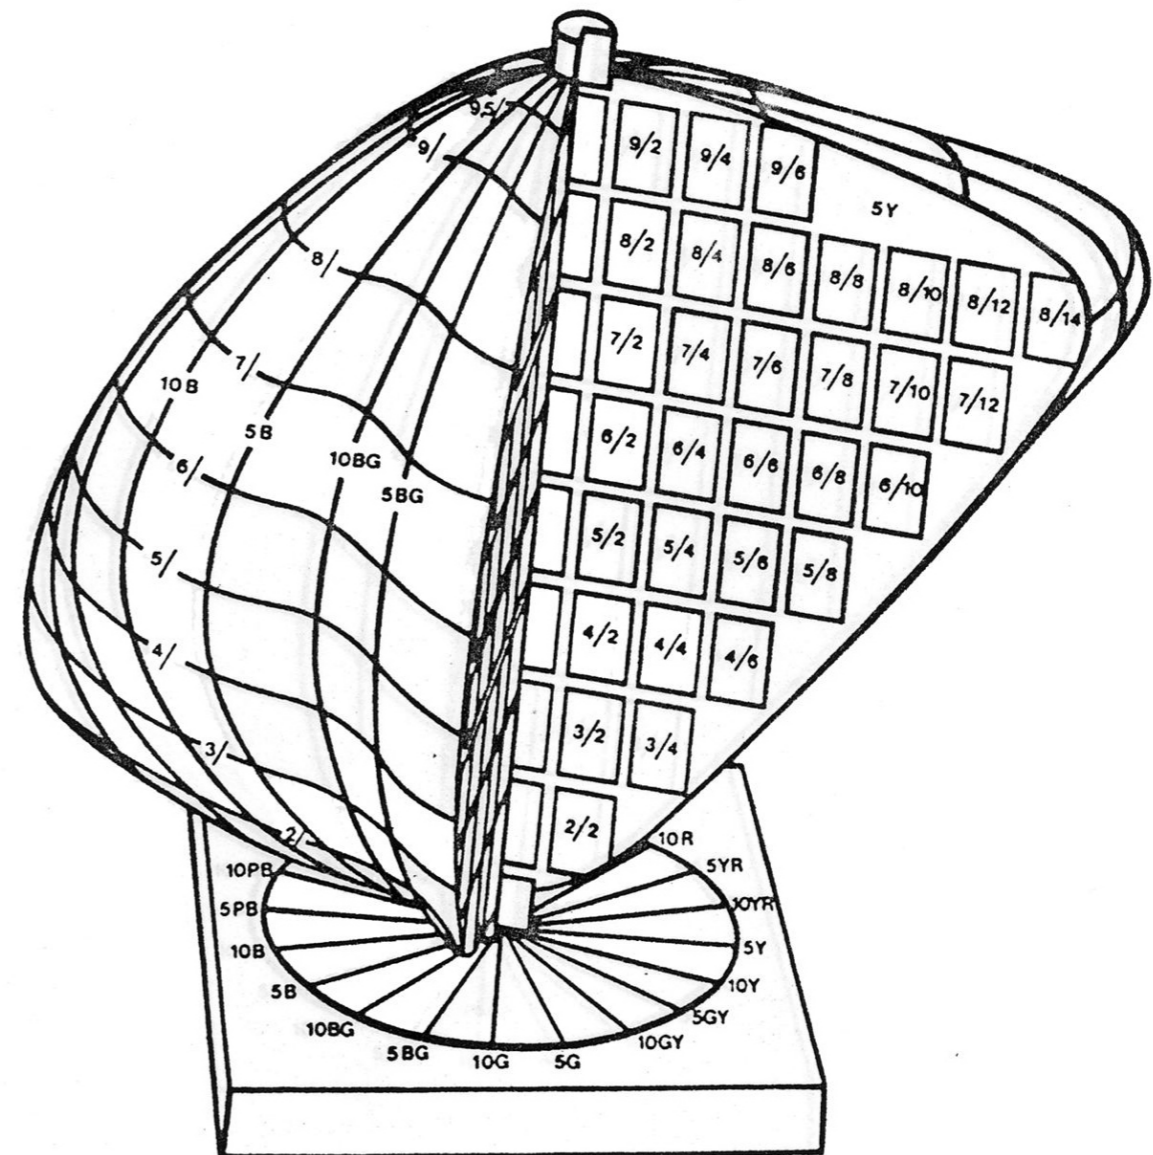

SISTEMA DI CODIFICA MUNSELL