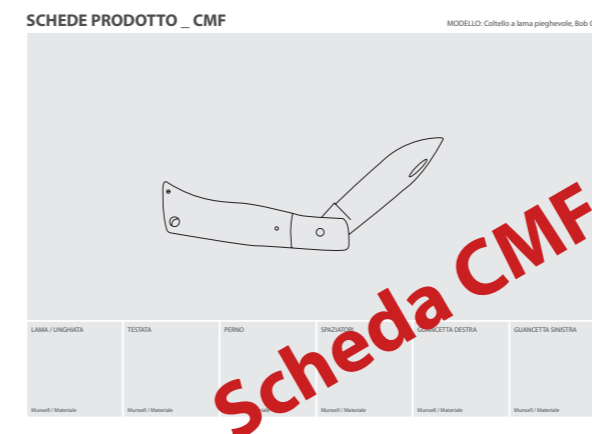

# DESIRE\_STRUMENTI DI PROGETTAZIONE DEL COLORE

**OTTIMIZZARE IL NUMERO DI COLORI**  
**Matrice**

**AGGIORNARE I COLORI**  
**Timeline**  
**Cartelle colore**

**APPLICAZIONE SU PRODOTTO**  
**Scheda CMF**