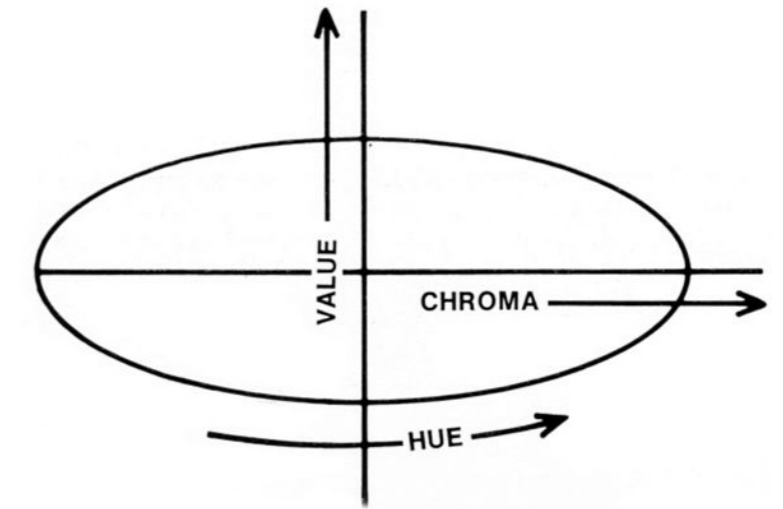

CODIFICA DEL COLORE

Le tre coordinate del colore

TINTA_CHIAREZZA_SATURAZIONE

Codificare - Comunicare con precisione il Colore
Munsell Color Atlas
NCS Natural Color System