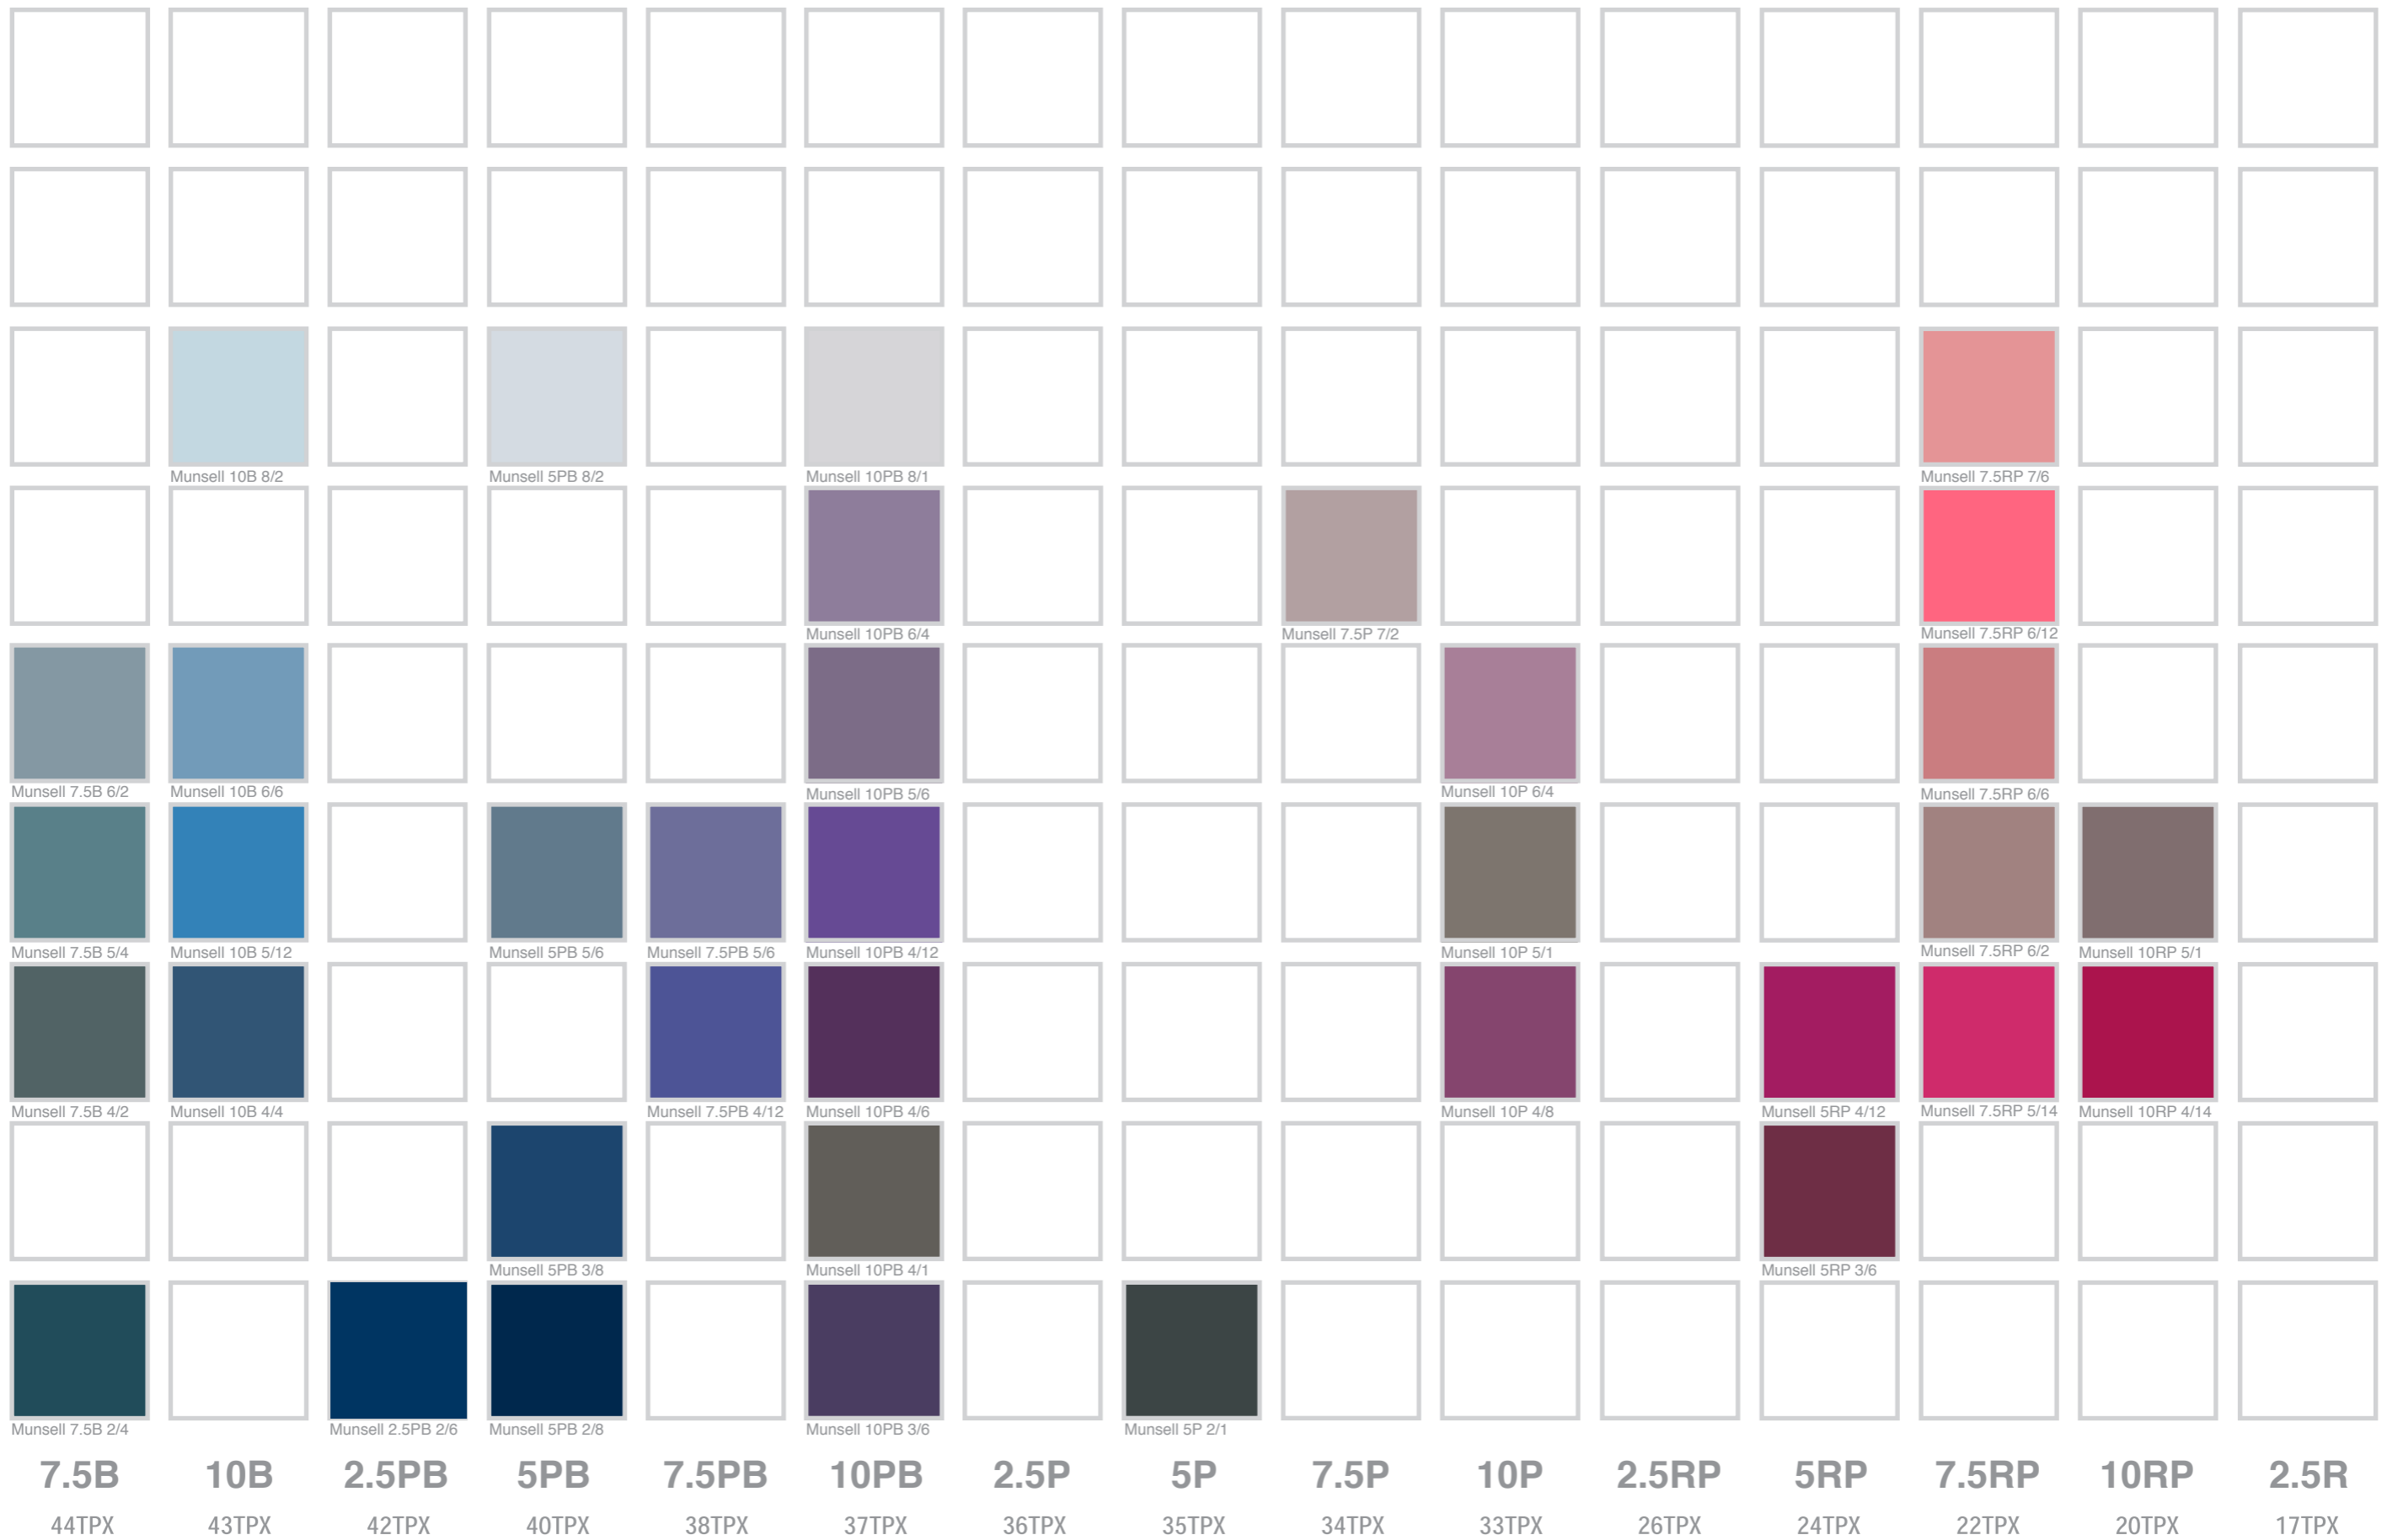

**5P**  
35TPX

**7.5P**  
34TPX

**10P**  
33TPX

**2.5RP**  
26TPX

**5RP**  
24TPX

**7.5RP**  
22TPX

**10RP**  
20TPX

**2.5R**  
17TPX

# DESIRE COLORS\_Matrice Estesa

## TIMELINE E COLOR CARDS PER PROGRAMMARE GLI AGGIORNAMENTI DEI COLORI E LE FINITURE

# TIMELINE DEL COLORE