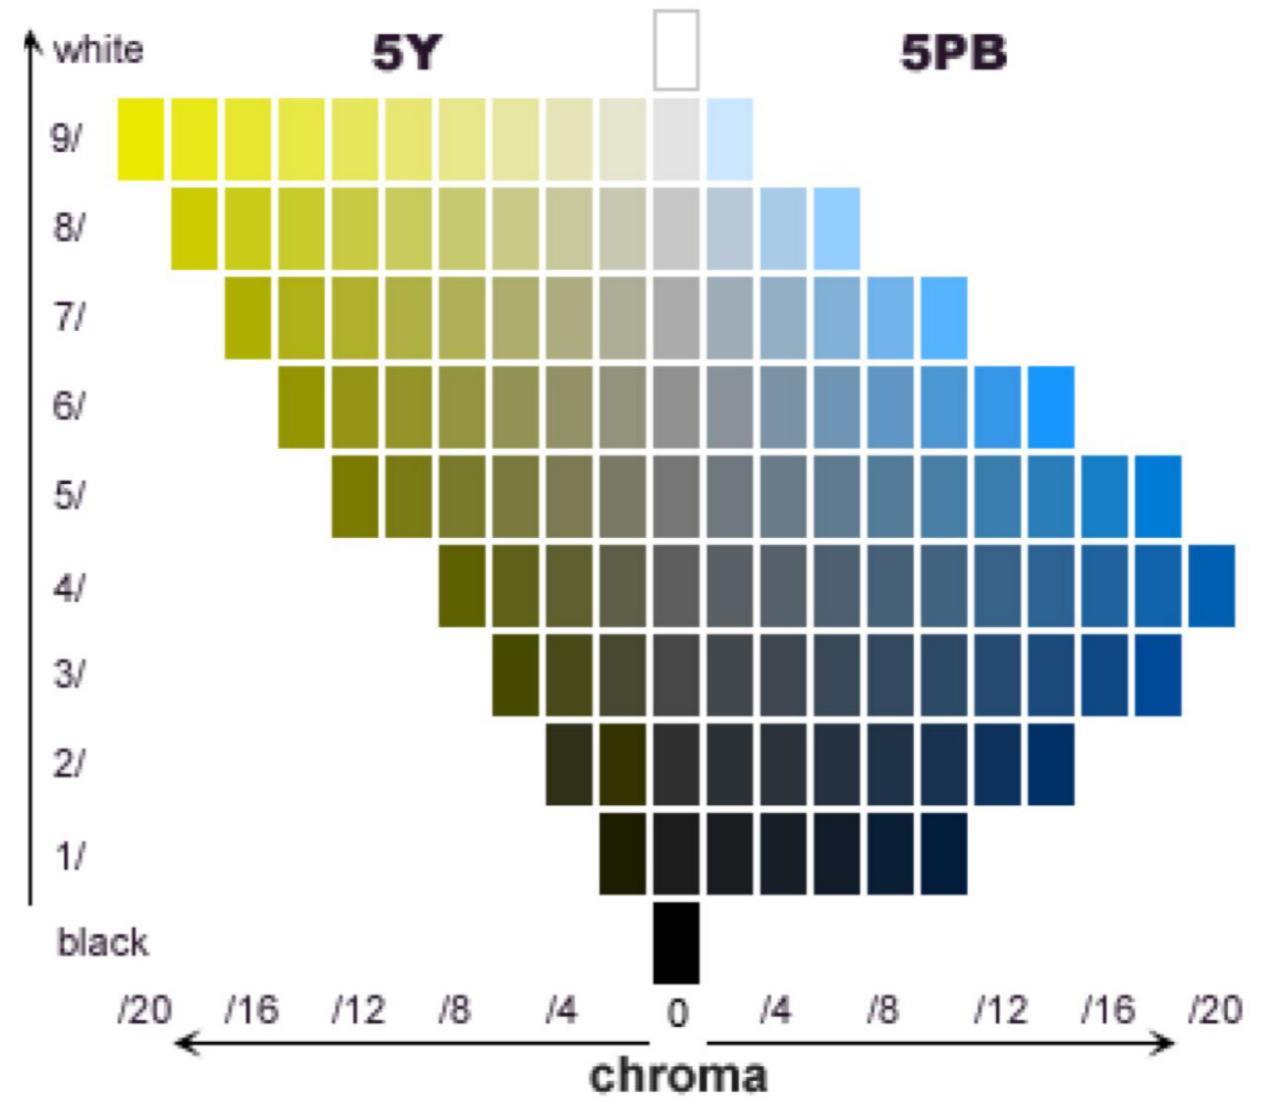

MUNSELL _ SOLIDO DEL COLORE