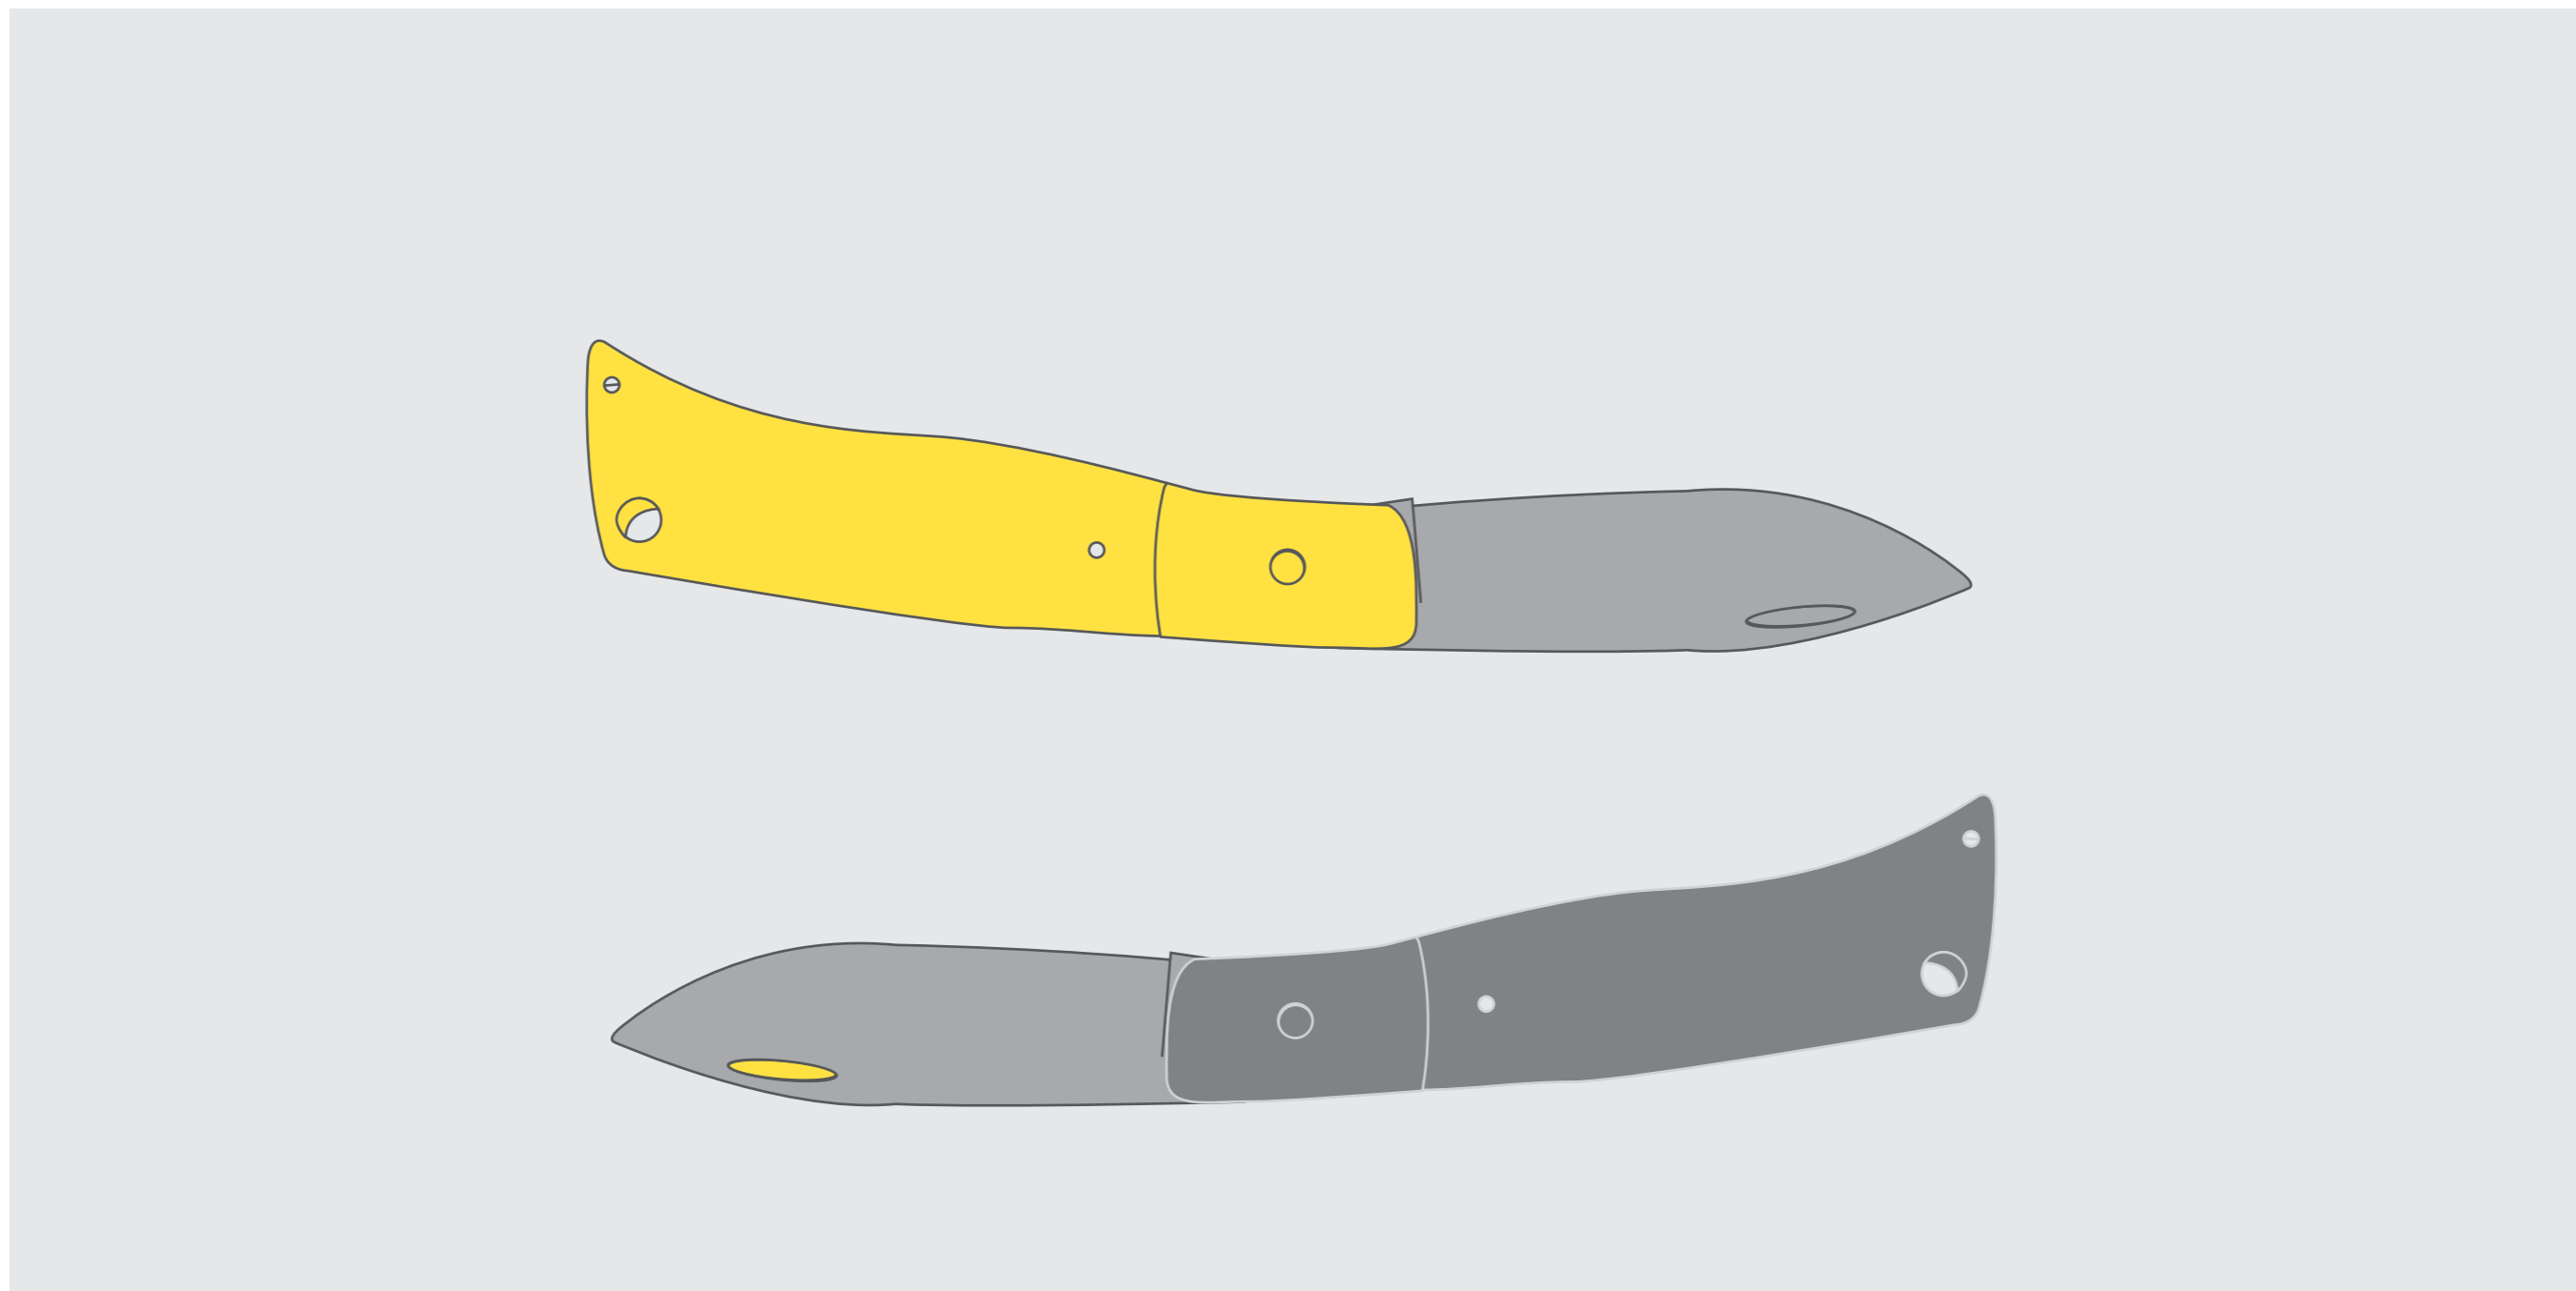

SCHEDA CMF PRODOTTO

MODELLO: Coltello a lama pieghevole, Bob Obb.

LAMA / UNGHIATA	TESTATA	PERNO	SPAZIATORI	GUANCETTA DESTRA	GUANCETTA SINISTRA
Acciaio	Acciaio	Acciaio	Munsell / Materiale	Acciaio	Munsell 5Y 8.5/14
	Munsell 5Y 8.5/14	Munsell 5Y 8.5/14