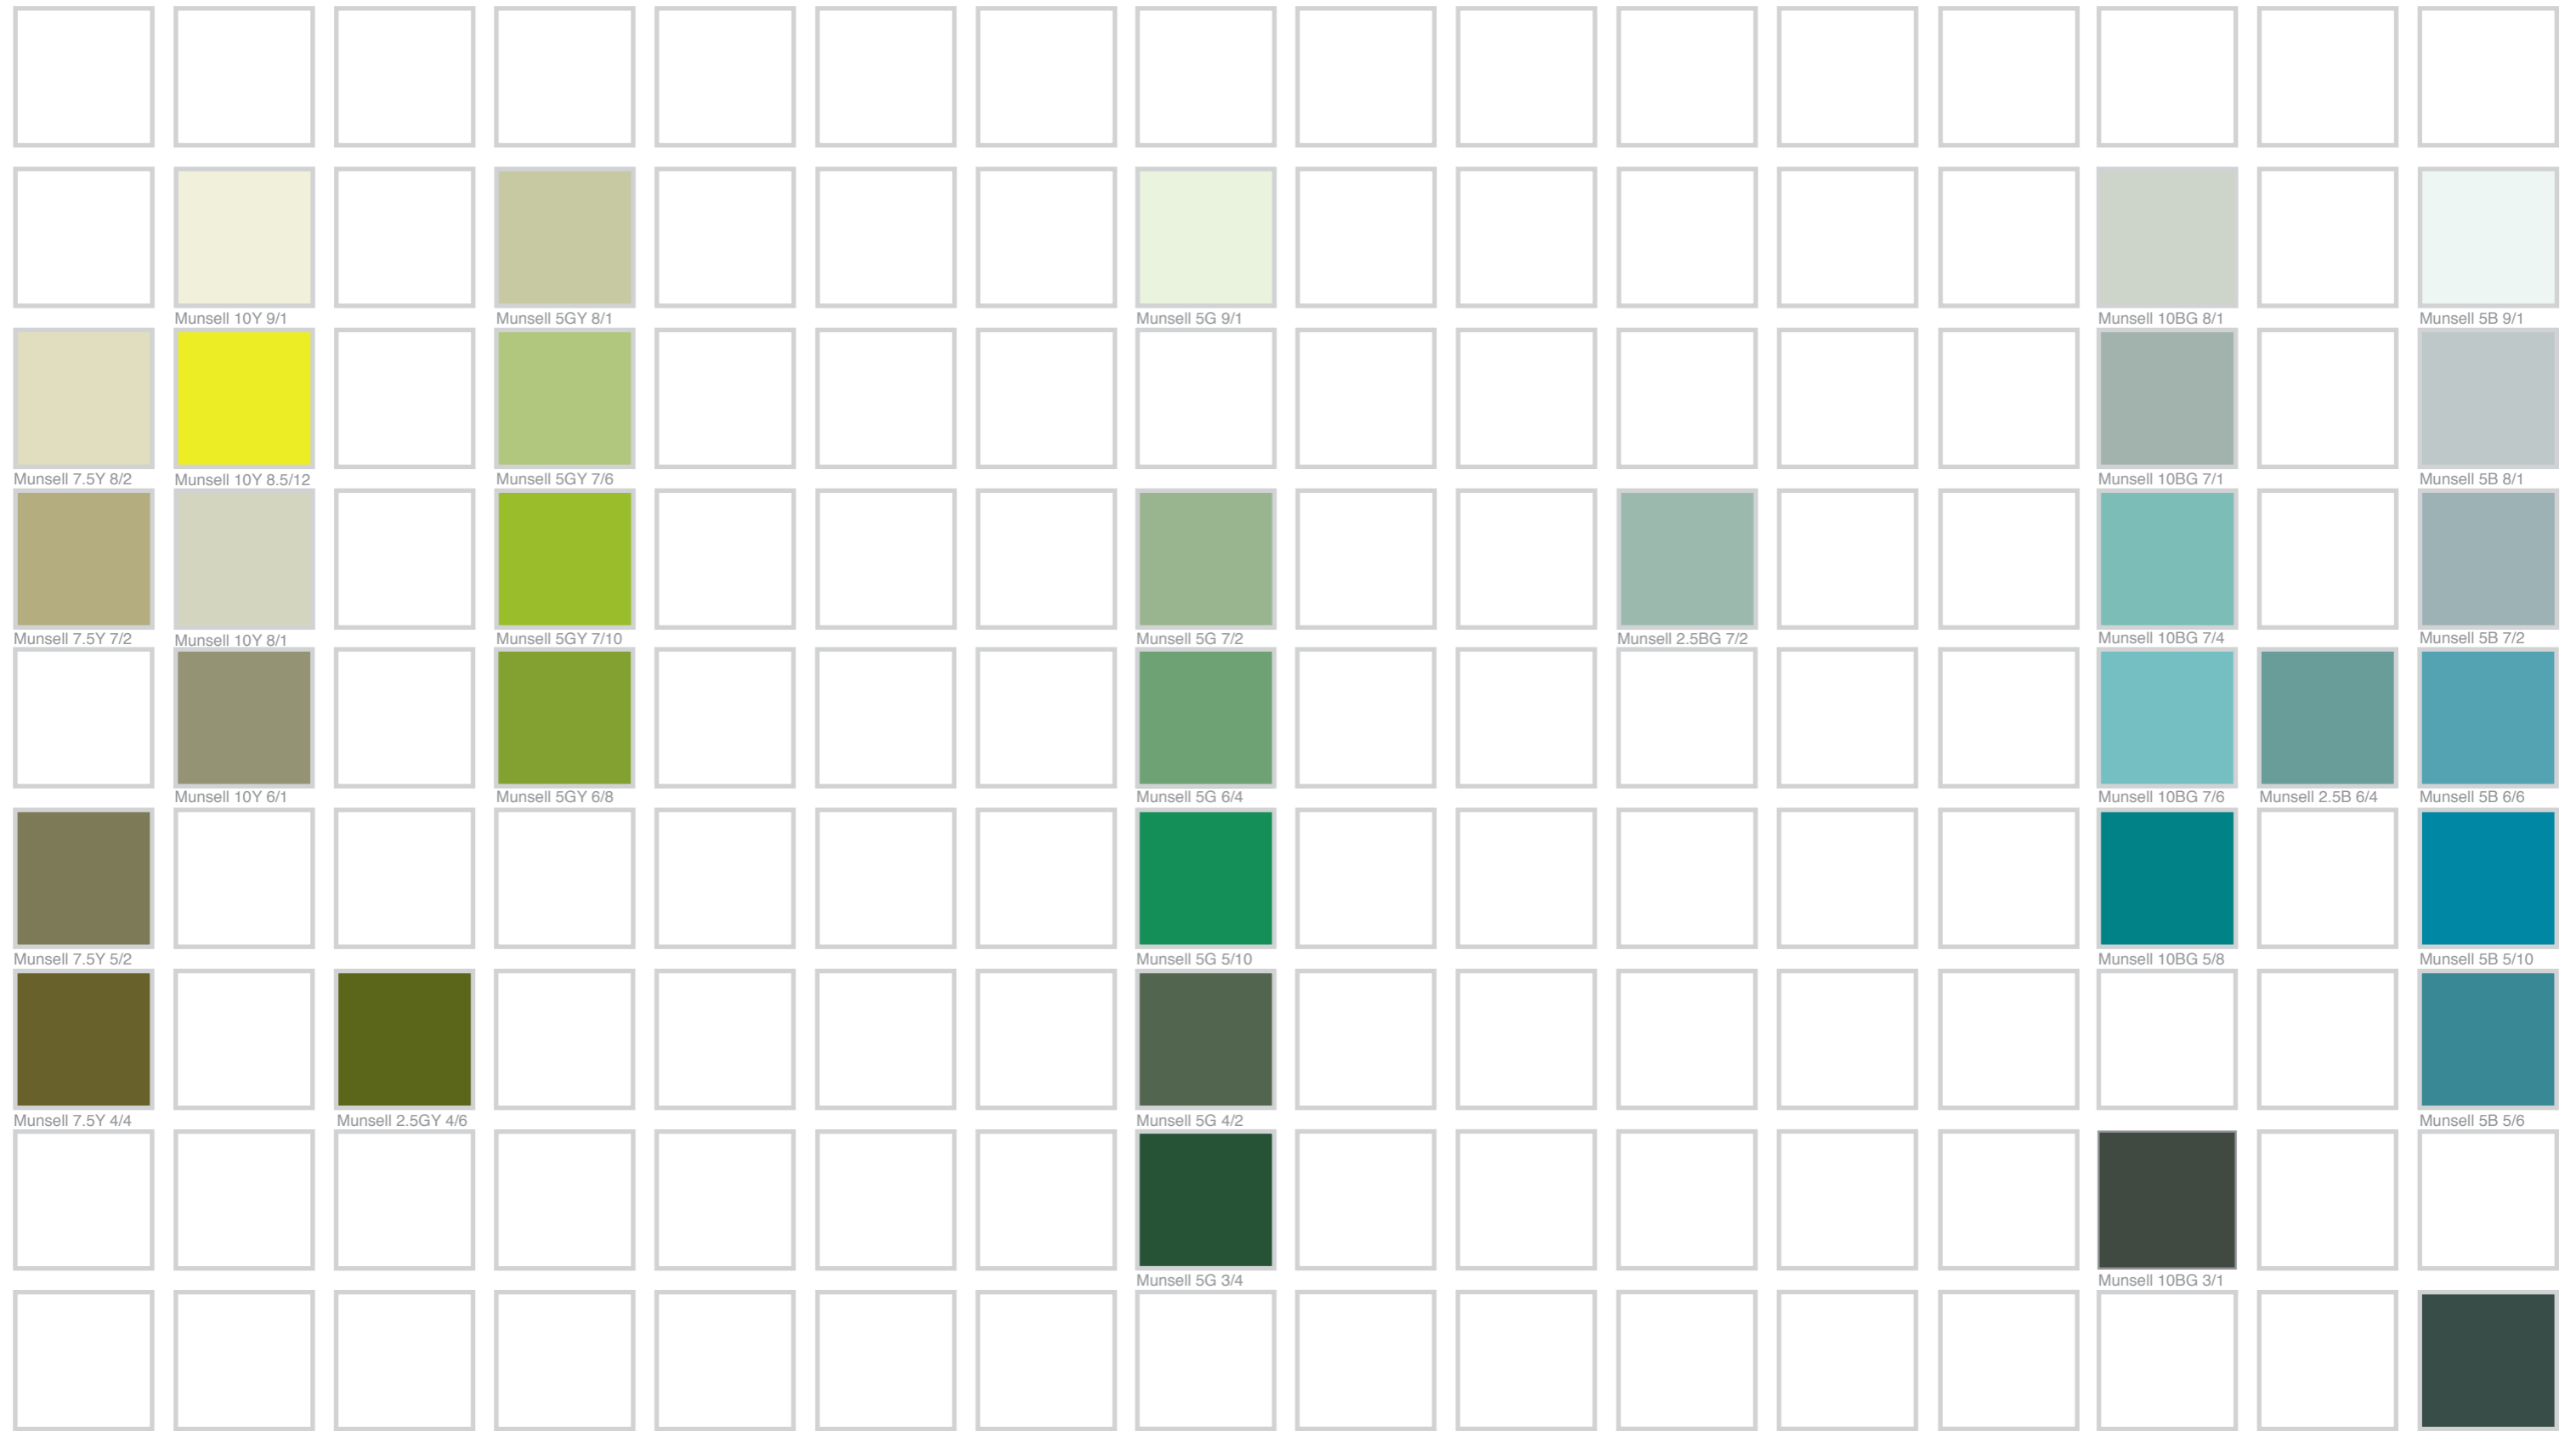

DESIRE COLORS_Matrice Estesa

7.5Y	10Y	2.5GY	5GY	7.5GY	10GY	2.5G	5G	7.5G	10G	2.5BG	5BG	7.5BG	10BG	2.5B	5B
6TPX	5TPX	4TPX	3TPX	2TPX	64TPX	61TPX	59TPX	57TPX	55TPX	.....	51 TPX	49TPX	47TPX	45TPX	Munsell 5B 2/2