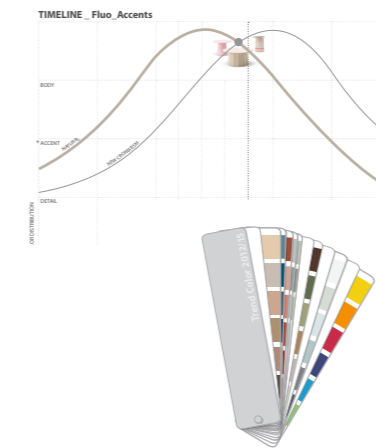

# Progettazione del Colore \_ FASI E STRUMENTI

Scenari

Timeline  
Matrici  
Cartelle Colori

Schede  
Prodotto

# DESIRE\_STRUMENTI DI PROGETTAZIONE DEL COLORE

**OTTIMIZZARE IL NUMERO DI COLORI**  
**Matrice**

**AGGIORNARE I COLORI**  
**Timeline**  
**Cartelle colore**

**APPLICAZIONE SU PRODOTTO**  
**Scheda CMF**