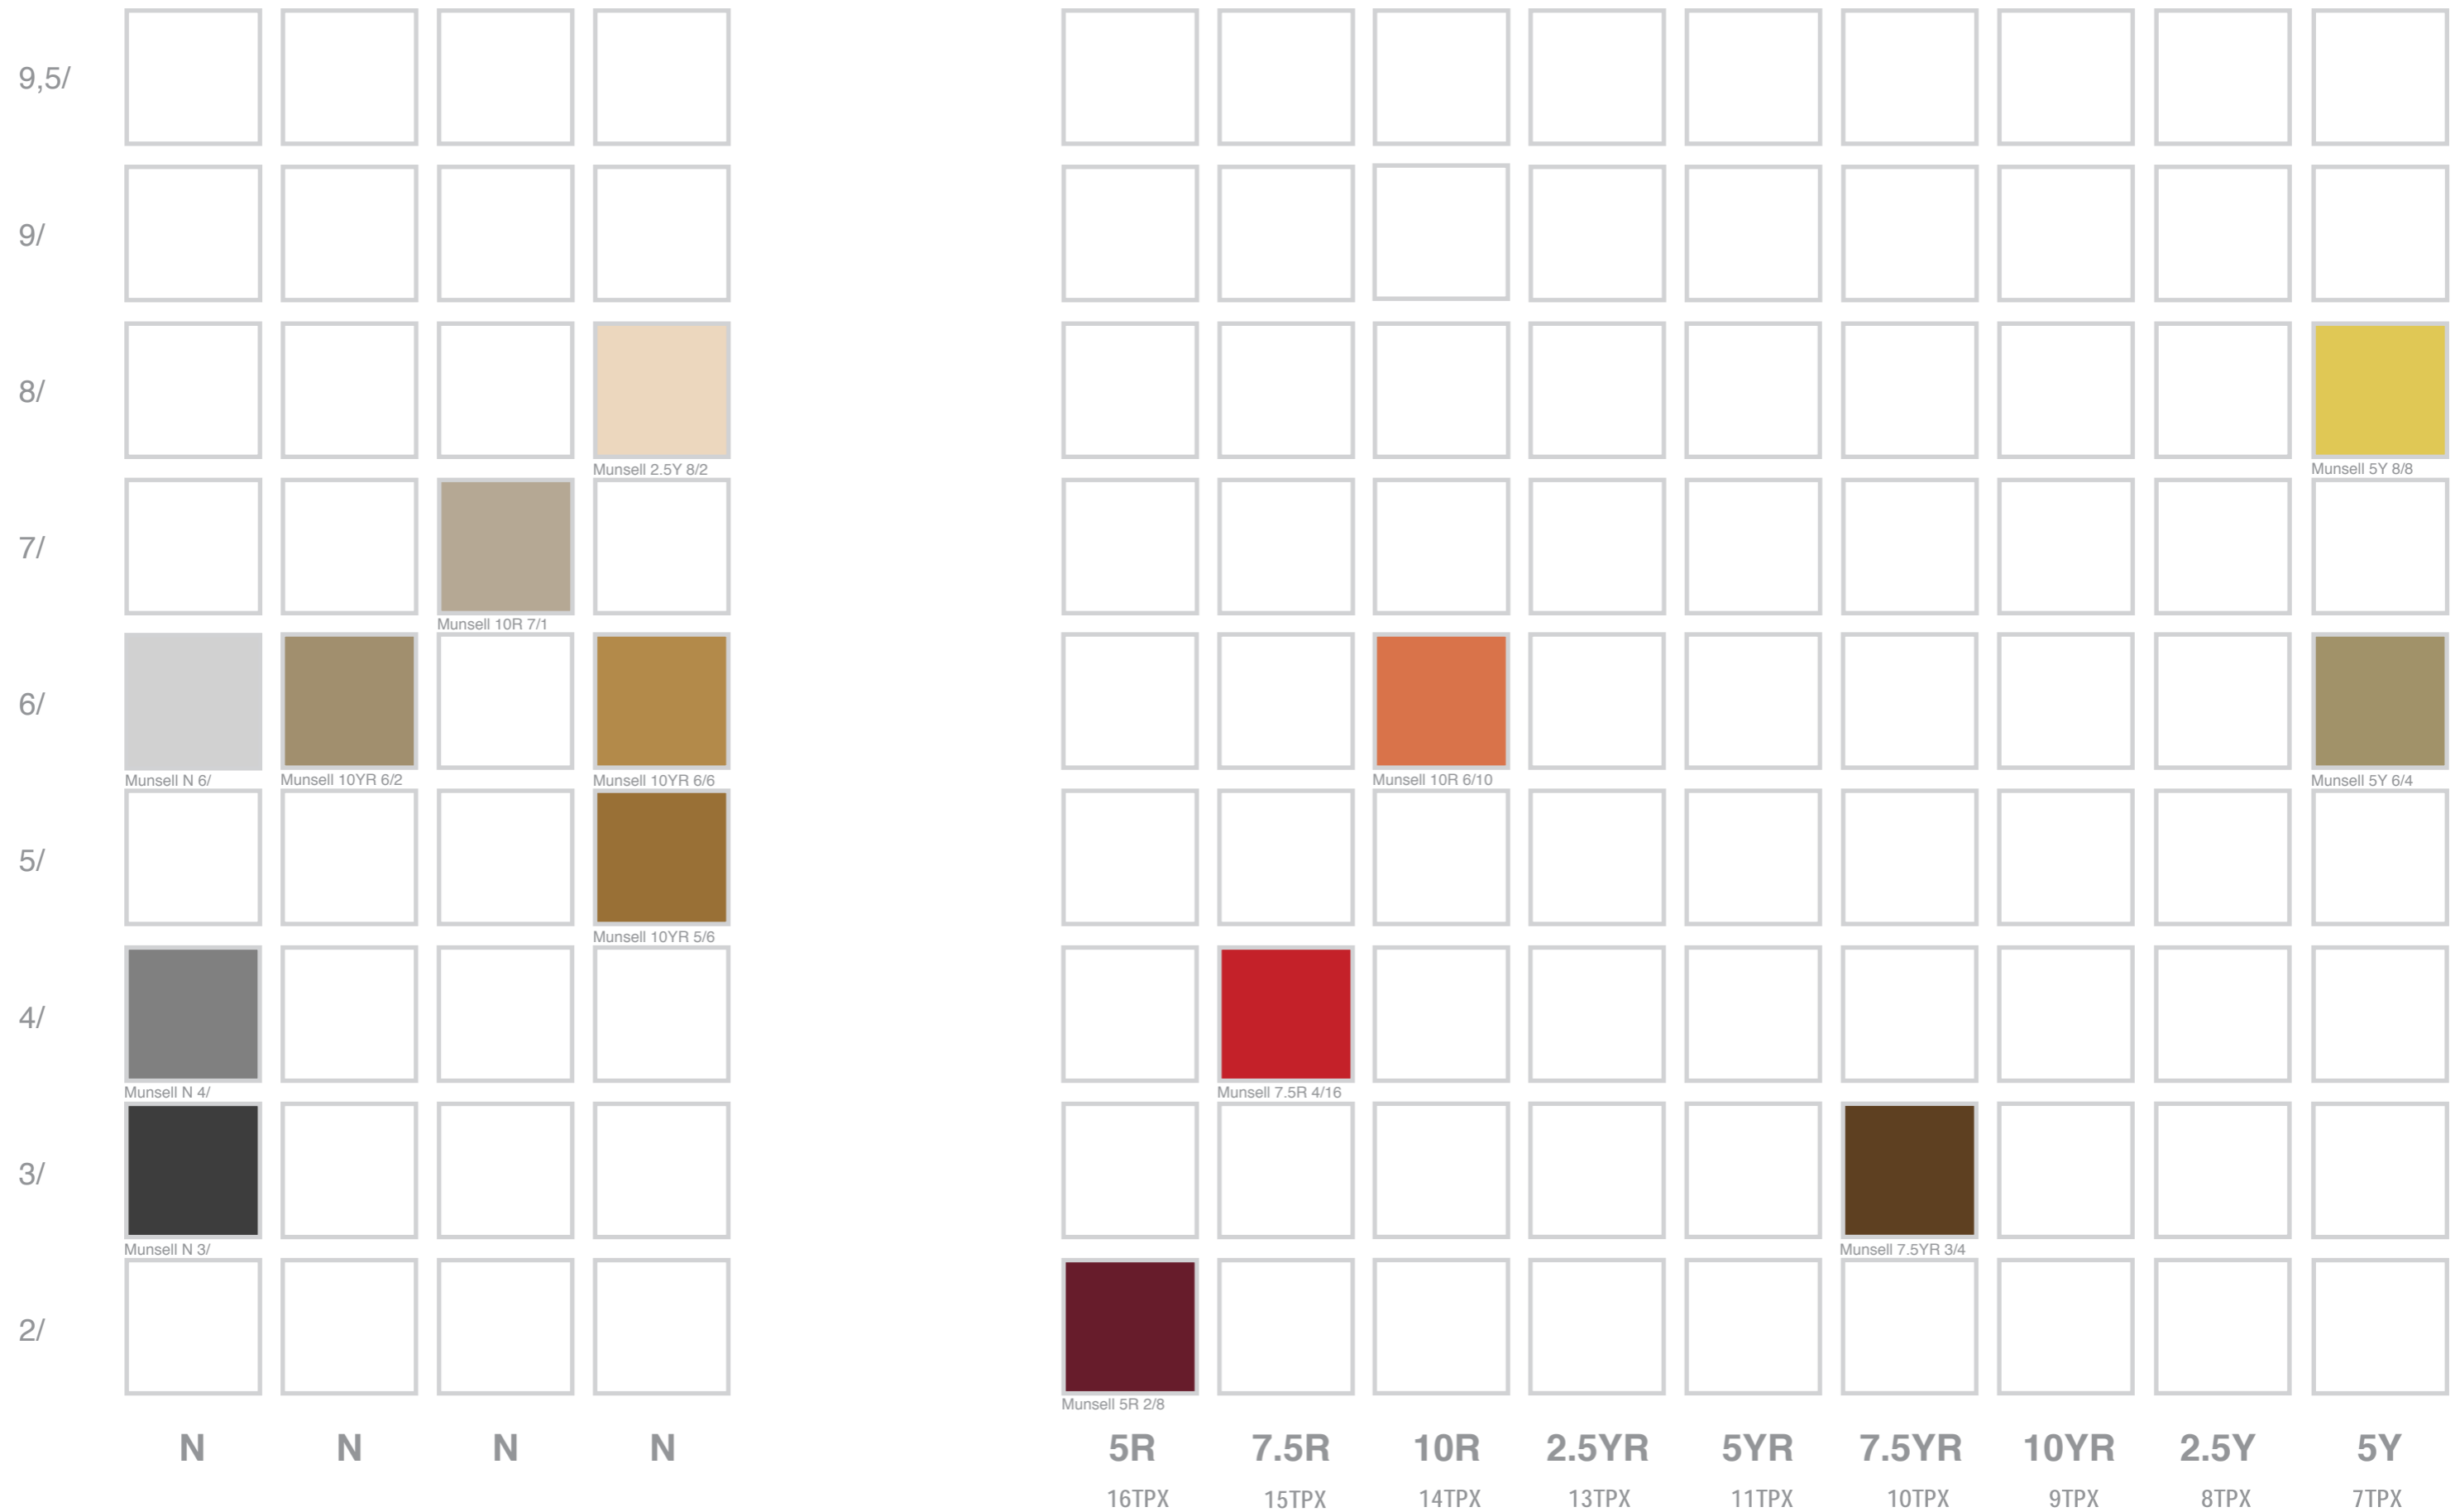

FORMAT_Matrice Estesa 1/3_Occhiali

FORMAT_Matrice Estesa 2/3_Occhiali

7.5Y	10Y	2.5GY	5GY	7.5GY	10GY	2.5G	5G	7.5G	10G	2.5BG	5BG	7.5BG	10BG	2.5B	5B
6TPX	5TPX	4TPX	3TPX	2TPX	64TPX	61TPX	59TPX	57TPX	55TPX	51 TPX	49TPX	47TPX	45TPX	